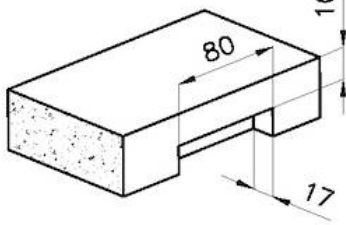

LEVEL 2:

8100 615

1257/05-

8100 615 + 8100 614
POSIZIONATE A FILO VASCA / EDGE POSITIONING

8100 615
POSIZIONATA SUL FONDO / BOTTOM POSITIONING

1257/05-

intaglio per il troppo-pieno
solo con top > 10 mm
recess for housing the over-flow
only for top > 10 mm