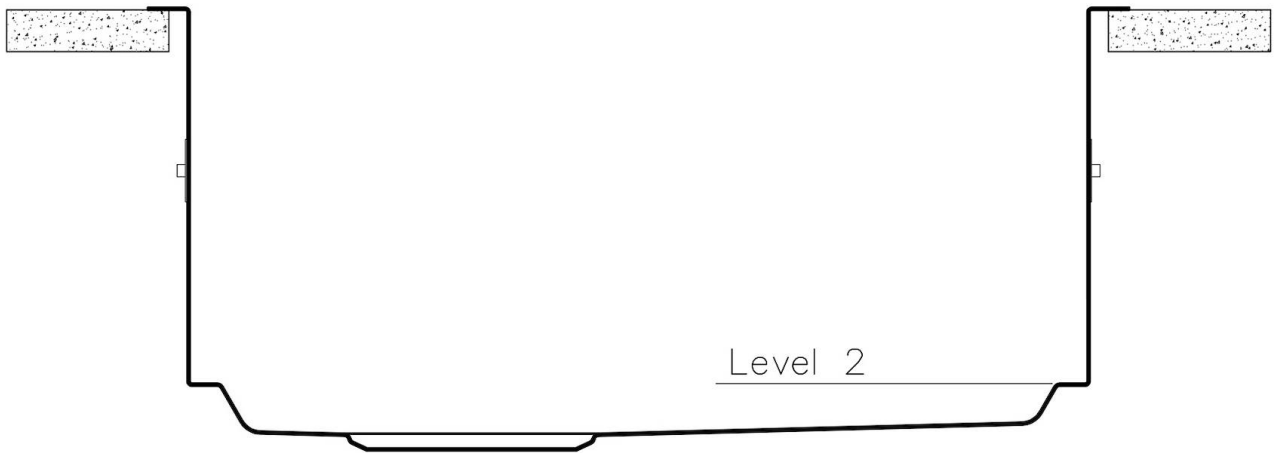

LEVEL 2:

8100 615

1257/05-

8100 615 + 8100 614
POSIZIONATE A FILO VASCA / EDGE POSITIONING

8100 615
POSIZIONATA SUL FONDO / BOTTOM POSITIONING

1257/05-

intaglio per il troppo-pieno
solo con top > 10 mm
recess for housing the over-flow
only for top > 10 mm